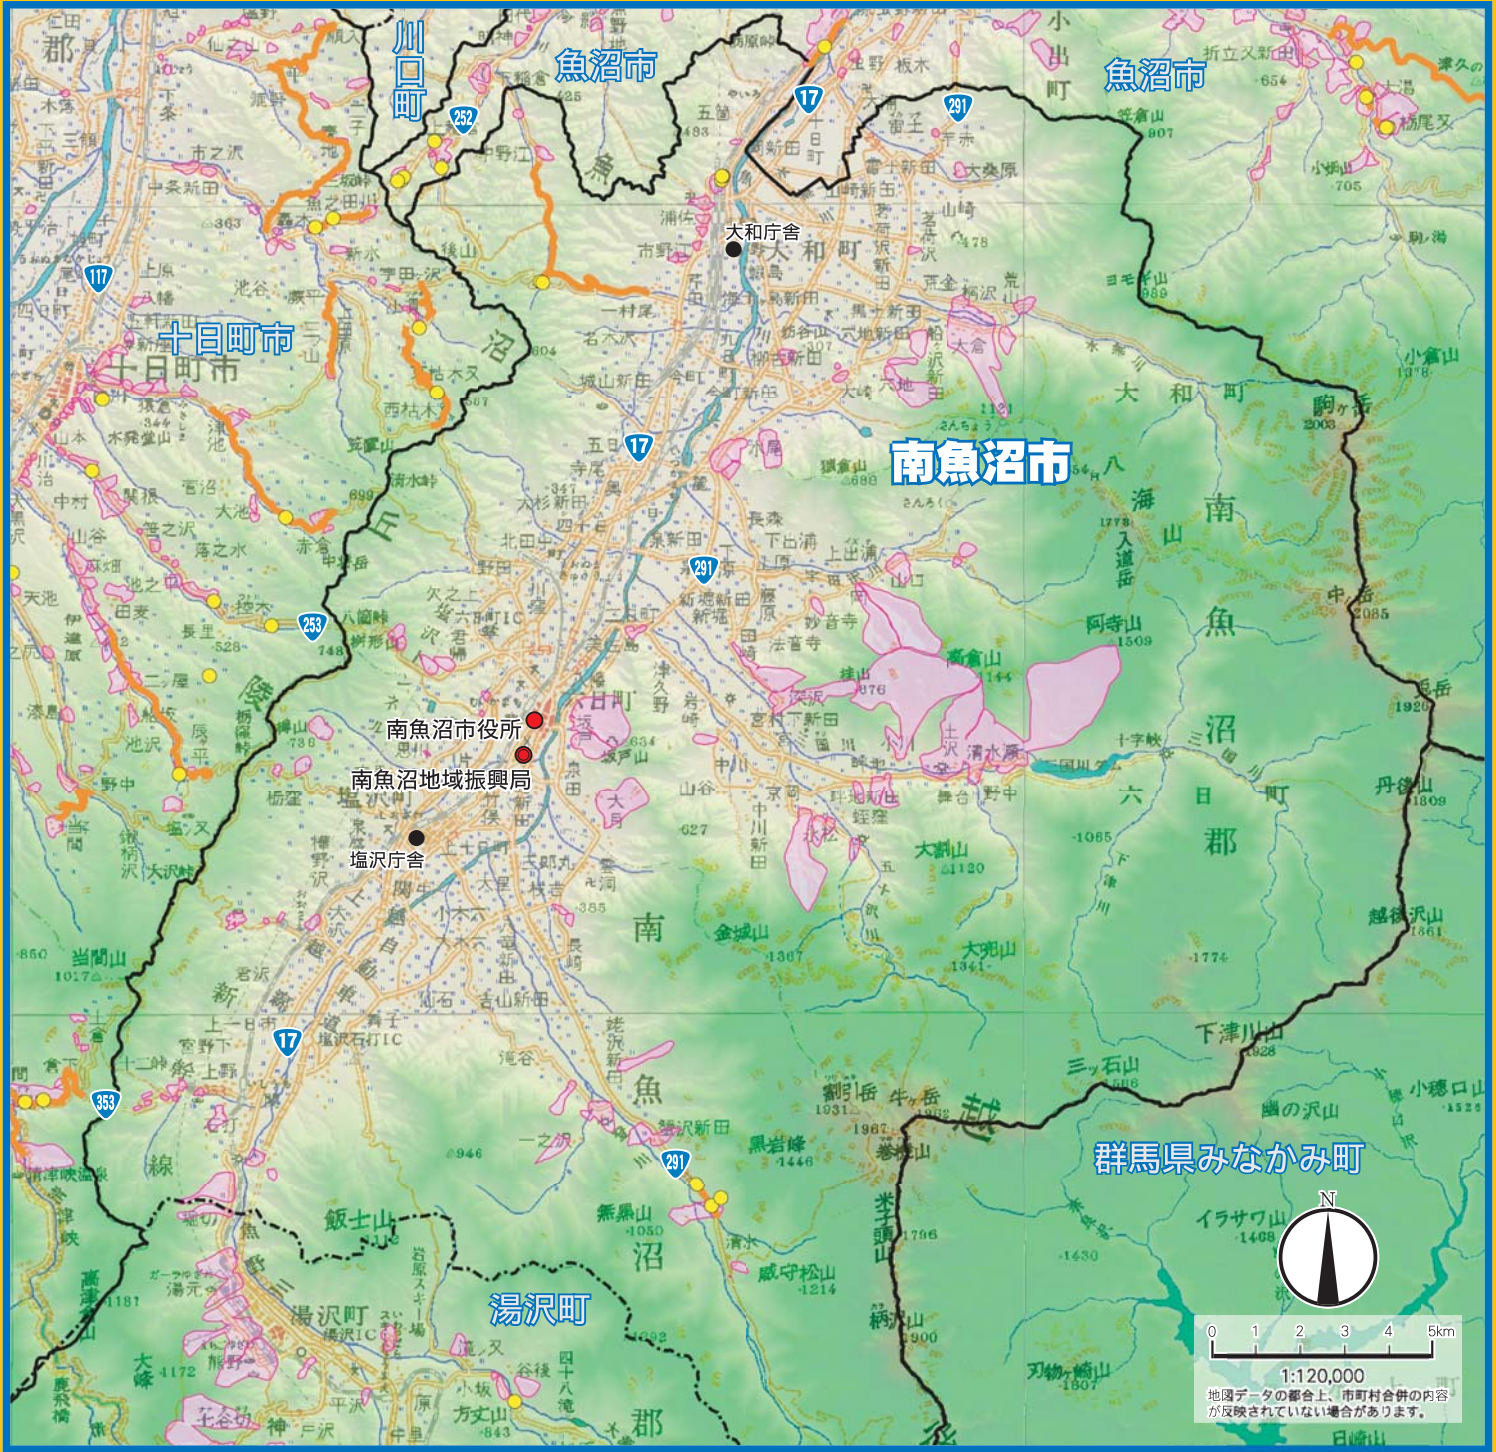

なだれ危険箇所マップ | 南魚沼市

緊急連絡先

●雪崩の前兆を見つけたら… (詳しくは裏面をご覧ください)

南魚沼市役所 <建設課> 025-773-6674
 夜間・休日 025-773-6660(警備員室)

南魚沼地域振興局 地域整備部 <維持管理課> 025-772-2249
 夜間・休日 025-772-2600(夜間・休日専用ダイヤル)

●もし、雪崩に遭ったら… 警察110番 または 消防119番

凡例		
	雪崩危険箇所	
	雪崩による通行規制区間 (平成16・17年度)	
	市役所	
	市役所庁舎	
	国道	
	市町村界	
		新潟県地域機関 新潟県地域機関管理境界

雪崩危険箇所とは

過去において雪崩が発生した、または発生するおそれのある斜面について、雪崩が到達する可能性のある範囲内に民家や公共施設、生活道路などがある箇所で、新潟県が調査したものです。

一般的に、角度が30度以上で高低差が10m以上ある斜面が雪崩の危険があると言われていますが、斜面の植物の生え方(植生)や気象条件によっては、それ以下でも雪崩が発生することがあるので、積雪が増えてきたら、お近くの斜面の状況を再度ご確認ください。

なだれ危険箇所マップに関するご意見やご質問、雪崩に関するお問い合わせは、

新潟県土木部砂防課企画調査係
 電話 025-280-5424(直通)

E-mail ngt080090@pref.niigata.lg.jp