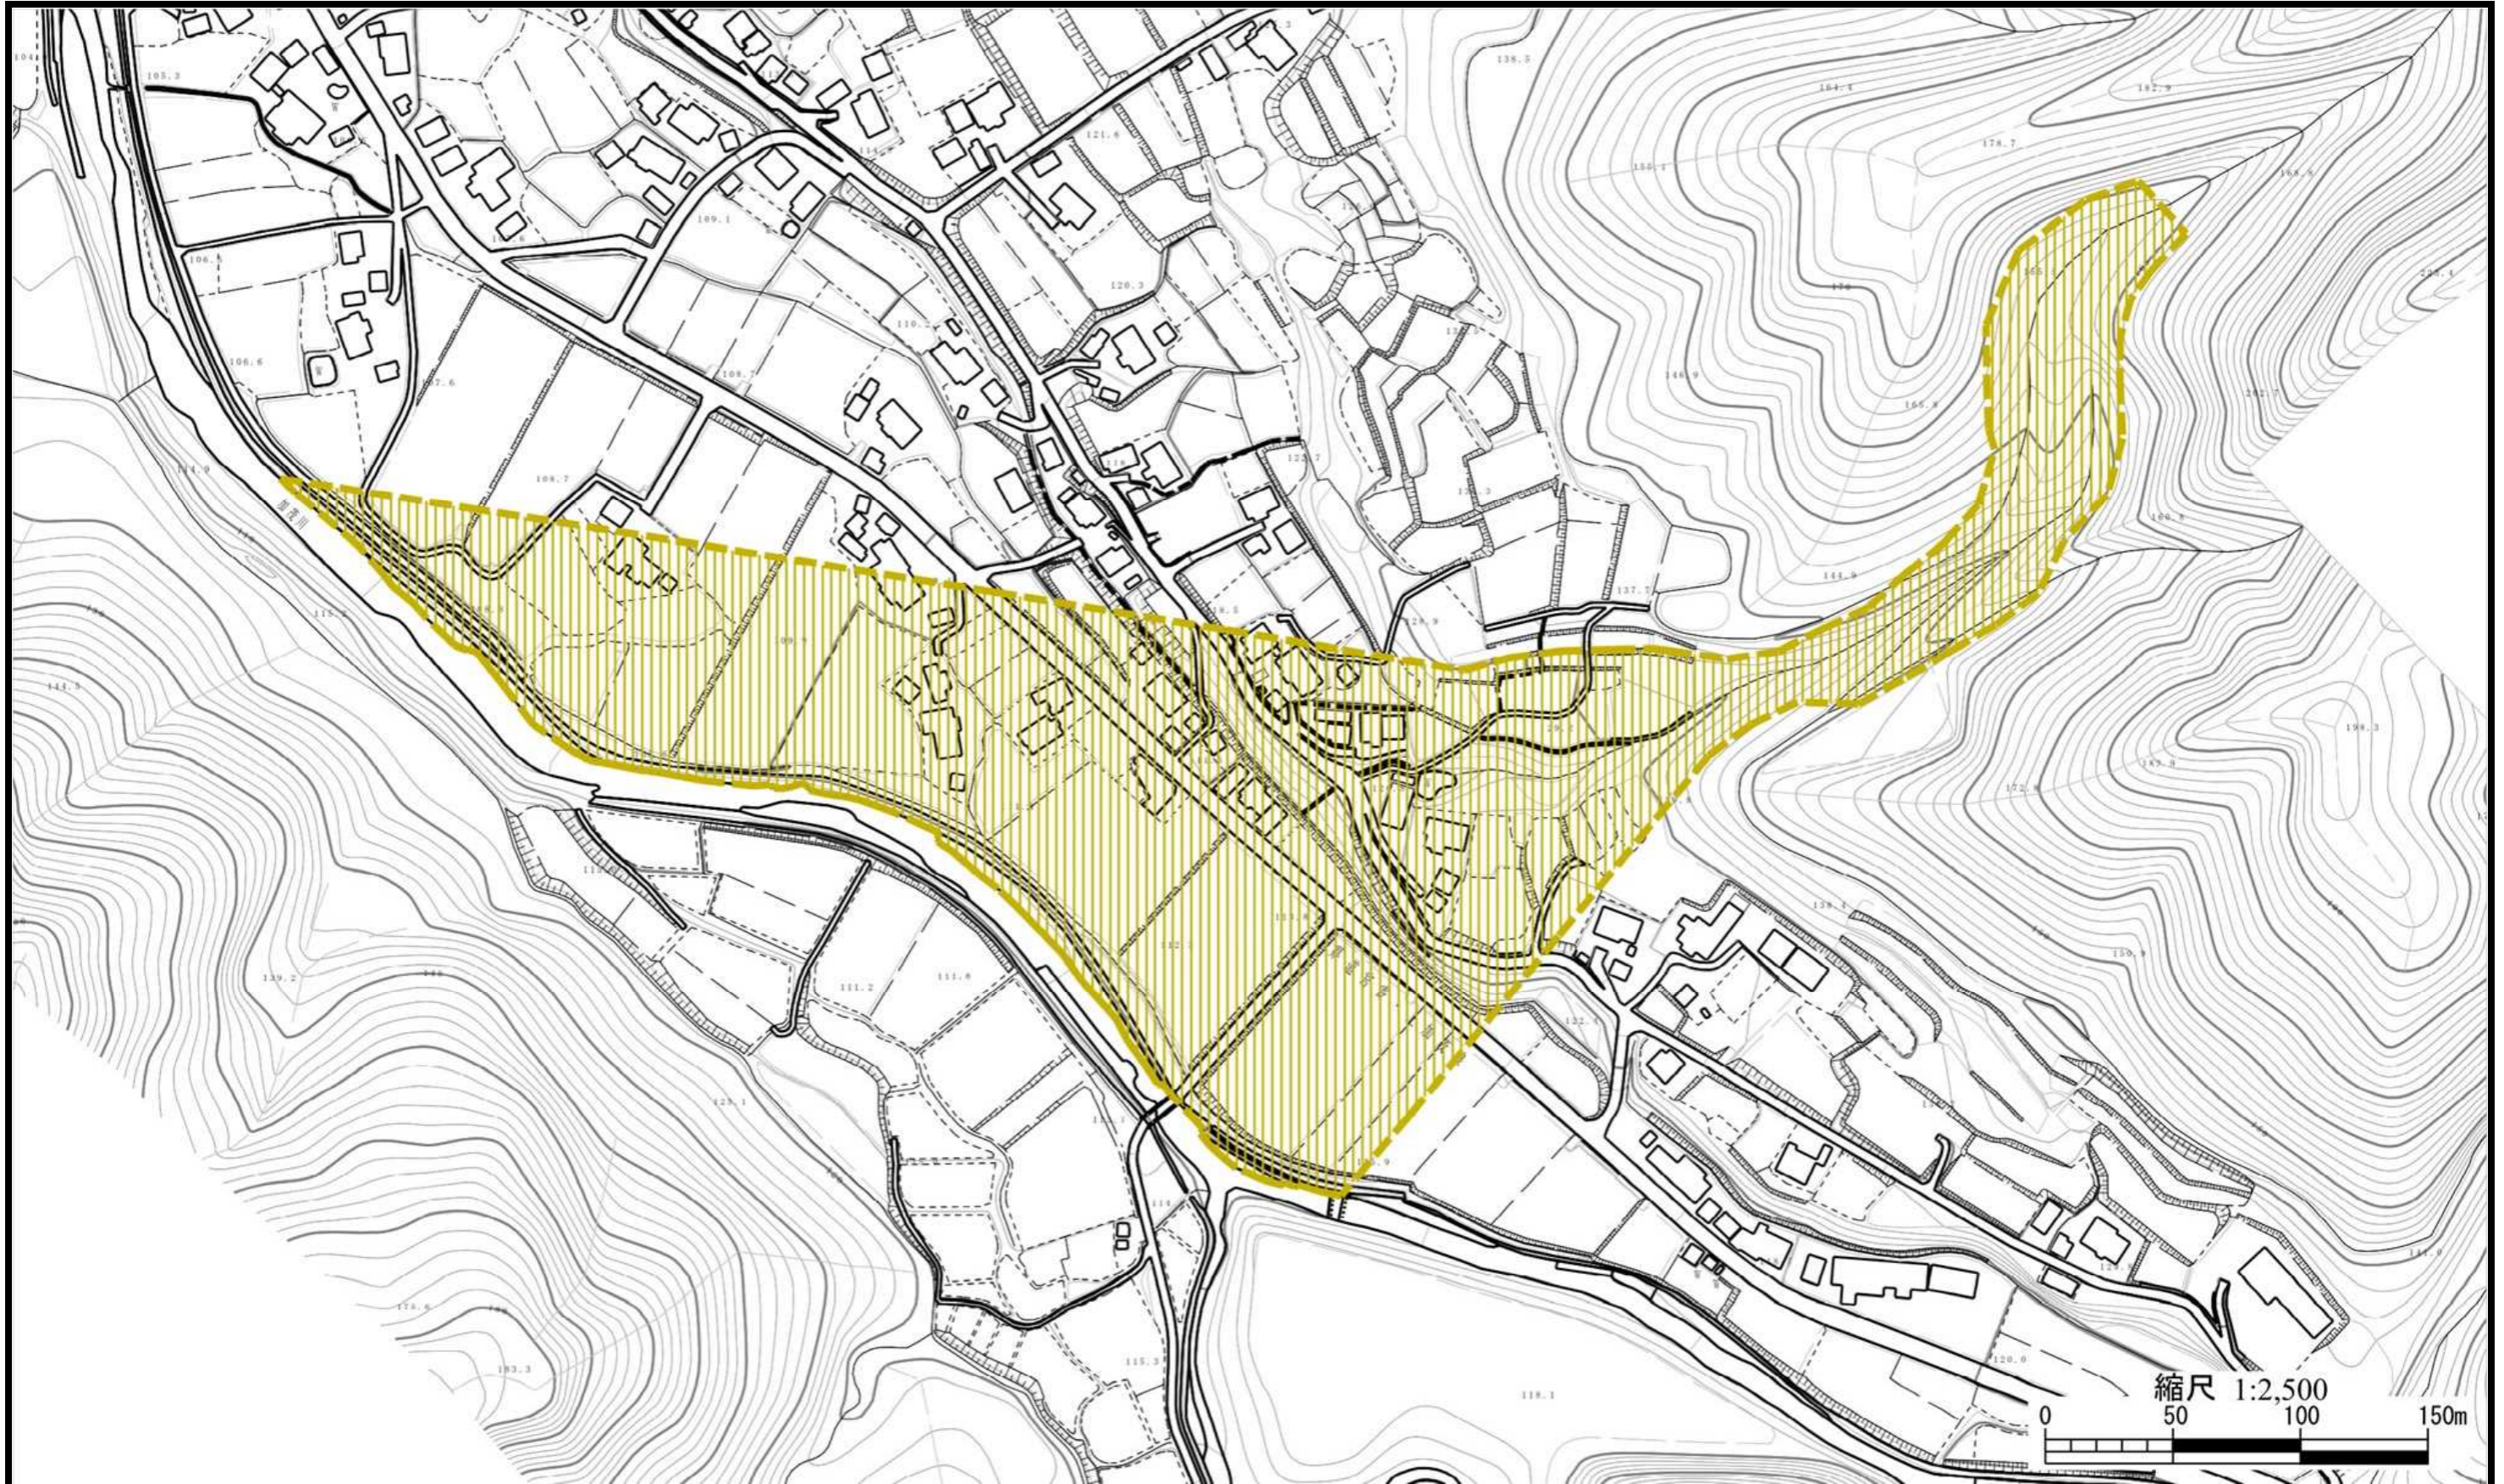

土砂災害警戒区域等の指定の公示に係る図書

様式-2(土) 土砂災害警戒区域 区域図	土砂災害防止法施行令第二条の基準に該当する区域			自然現象の種類 土石流	溪流番号 209-I-035
	土砂災害防止法施行令第三条の基準に該当する区域	土砂災害防止法施行令第三条の基準に該当する区域			
	土砂災害防止法施行令第三条の基準に該当する区域	土砂災害防止法施行令第三条の基準に該当する区域		告示年月日 令和元年5月31日	
	その他の区域	その他の区域			